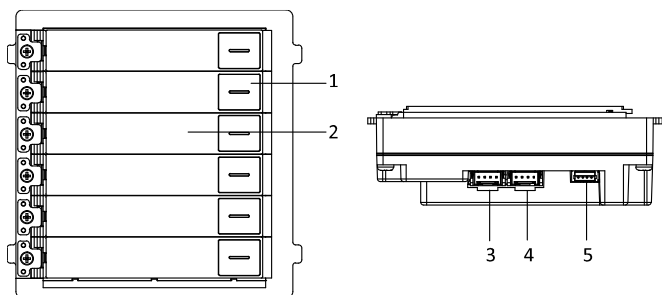

Spécification

Paramètres système	
Processeur	Processeur MCU intégré
Interfaces	
Module de connexion	2 (1 entrée, 1 sortie)
Déboguer	1
Général	
Bouton physique	6
Commutateur DIP	8
Source de courant	Propulsé par DS-KD8003-IME1
Consommation d'énergie	≤ 2W
Température de fonctionnement	-40° C à +55° C (-40° F à 131° F)
Humidité de travail	10% à 95%
Niveau de protection IP	IP65
Installation	Montage encastré, montage en saillie
Dimension	98,2 mm × 100,2 mm × 33,7 mm (3,87" × 3,95" × 1,33")
Poids	438 g (avec emballage) 190 g (sans emballage)

Modèle disponible

DS-KD-KK

Apparence et interfaces

Non.	La description
1	Bouton d'appel
2	Porte-nom
3	Interface de connexion de module (sortie)
4	Interface de connexion de module (entrée)
5	Port de débogage