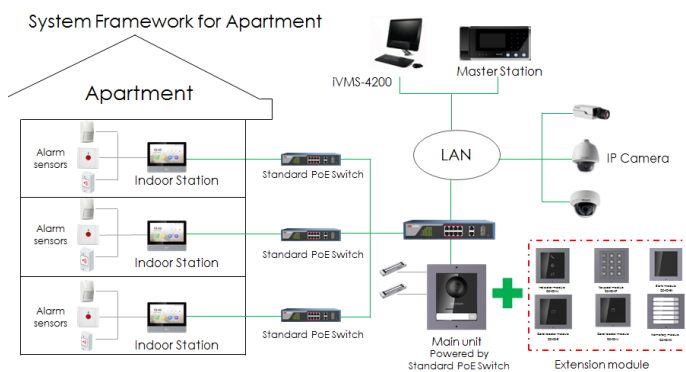

Principales caractéristiques

- Composez le résident en une seule touche
- Compensation du rétro-éclairage
- Facile à installer et à étendre

Application typique

Approbation

CE-CEM	<ul style="list-style-type: none"> a. EN 55032:2015 b. EN 61000-3-2:2014 c. EN 61000-3-3:2013 d. EN 50130-4:2011 +A1:2014
CE-LVD	EN 60950-1:2006 + A11:2009 + A1:2010 + A12:2011 + A2:2013
CB	IEC 60950-1:2005 (Deuxième édition) + Am 1:2009 + Am 2:2013
FCC-SDOC	47 CFR partie 15, sous-partie B
C-TICK (EMC)	AS/NZS CISPR 32:2015
UL	UL 60950-1 et CAN/CSA C22.2 n° 60950-1-07, Équipement de technologie de l'information – Sécurité – Partie 1 : Exigences générales
ROHS	2011/65/UE
REACH	Règlement (CE) n° 1907/2006
WEEE	2012/19/UE

Spécification

Paramètres système	
Processeur	Processeur MCU intégré
Interfaces	
Module de connexion	2 (1 entrée, 1 sortie)
Déboguer	1
Général	
Bouton physique	6
Commutateur DIP	8
Source de courant	Propulsé par DS-KD8003-IME1
Consommation d'énergie	≤ 2W
Température de fonctionnement	-40° C à +55° C (-40° F à 131° F)
Humidité de travail	10% à 95%
Niveau de protection IP	IP65
Installation	Montage encastré, montage en saillie
Dimension	98,2 mm × 100,2 mm × 33,7 mm (3,87" × 3,95" × 1,33")
Poids	438 g (avec emballage) 190 g (sans emballage)

Modèle disponible

DS-KD-KK

Apparence et interfaces

Non.	La description
1	Bouton d'appel
2	Porte-nom
3	Interface de connexion de module (sortie)
4	Interface de connexion de module (entrée)
5	Port de débogage