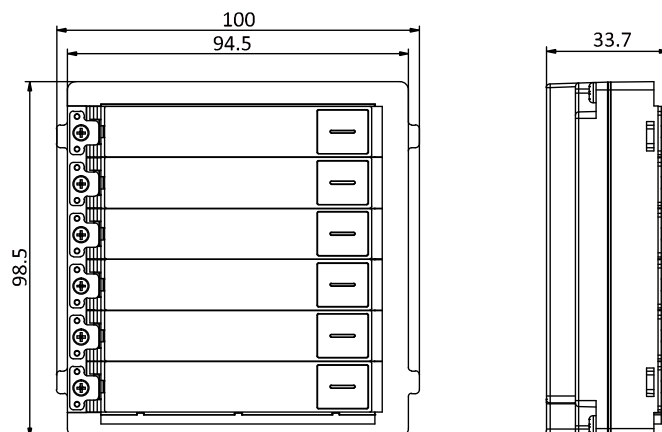

Spécification

Paramètres système	
Processeur	Processeur MCU intégré
Interfaces	
Module de connexion	2 (1 entrée, 1 sortie)
Déboguer	1
Général	
Bouton physique	6
Commutateur DIP	8
Source de courant	Propulsé par DS-KD8003-IME1
Consommation d'énergie	≤ 2W
Température de fonctionnement	-40° C à +55° C (-40° F à 131° F)
Humidité de travail	10% à 95%
Niveau de protection IP	IP65
Installation	Montage encastré, montage en saillie
Dimension	98,2 mm × 100,2 mm × 33,7 mm (3,87" × 3,95" × 1,33")
Poids	438 g (avec emballage) 190 g (sans emballage)

Modèle disponible

DS-KD-KK

Apparence et interfaces

Non.	La description
1	Bouton d'appel
2	Porte-nom
3	Interface de connexion de module (sortie)
4	Interface de connexion de module (entrée)
5	Port de débogage

Dimension

Accessoire

Facultatif	
	
DS-KD-ACF1/Plastique	DS-KD-ACF2/Plastique
	
DS-KD-ACF3/Plastique	DS-KD-ACW1
	
DS-KD-ACW2	DS-KD-ACW3

Distributed by

**HIKVISION®****Headquarters**

No.555 Qianmo Road, Binjiang District,
Hangzhou 310051, China
T +86-571-8807-5998
overseasbusiness@hikvision.com